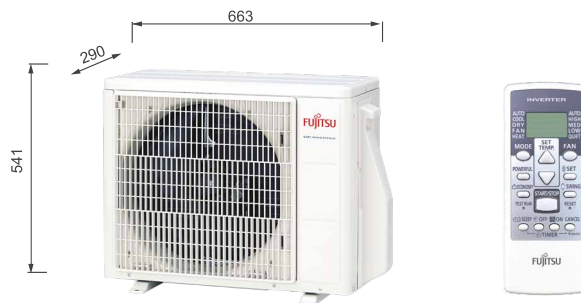

## Tyylikäs ja tehokas

Tyylikäs ja hiljainen sisäyksikkö on helppo sijoittaa asunnossa parhaalle paikalle.

Äänitaso  
22 dB (A)